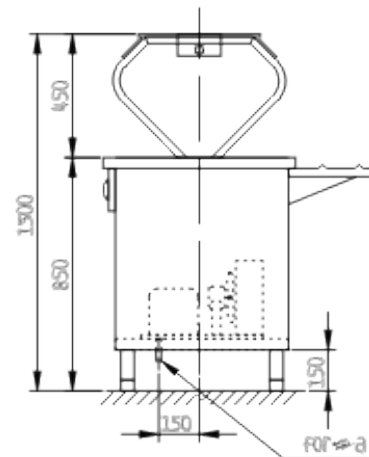

KELLYNOX

EQUIPAMENTOS PARA COZINHAS INDUSTRIAIS

MODELO: B D K Q
B D K F
B P T

BALCÃO DE DISTRIBUIÇÃO

ESPECIFICAÇÃO

- Fabricado em aço inox AISI 304 liga 18.8, próprio para acomodar recipientes Gastronorms.
- Protetor salivar em aço inox e vidro liso de 10 mm com luminária.
- Corrediça em aço inox em toda a extensão do balcão, apoiada sobre mãos francesas.
- Aquecimento elétrico através de resistências de 2,5 KW cada, comandadas por termostato eletromecânico graduação de 20 a 120 °C e lâmpada piloto.
- Refrigerado através de pista fria com serpentina estática, alimentada por unidade condensadora hermética comandada por termostato mecânico.
- Gabinete inferior fechado em três faces, com prateleira inferior lisa.
- Pés tubulares com acabamento polido Ø 2" providos de sapatas niveladoras em polipropileno com rosqueamento embutido..
- Acabamento aço inox escovado.

OPCIONAIS

- Porta de correr.
- Acabamento em meia saia.
- Protetor salivar aço inox ou em latão polido.

INSTALAÇÃO

- ESGOTO Ø 3/4" BSP
 - ÁGUA Ø 1/2" BSP
 - ▲ FORÇA 220 V - Bif. H = 100mm
- COTAS EM MILÍMETROS

CARACTERÍSTICAS TÉCNICAS

Modelo	Corpo inferior	Potência	Consumo			Dimensões do equipamento (mm)			Peso bruto (Kg)
			kW/h	Tensão	Amp.	C	L	A	
BDKF-88	Prateleira	1/4HP	0,3	220V-bif.	5	880	1010	1300	77
BDKF-120	Prateleira	1/4HP	0,3	220V-bif.	5	1200	1010	1300	98
BDKF-154	Prateleira	1/3HP	0,4	220V-bif.	5	1540	1010	1300	120
BDKF-188	Prateleira	1/3HP	0,4	220V-bif.	5	1880	1010	1300	140
BDKF-223	Prateleira	1/3HP	0,4	220V-bif.	5	2230	1010	1300	160
BDKQ-88	Prateleira	2,5KW	2,5	220V-bif.	12	880	1010	1300	65
BDKQ-120	Prateleira	2,5KW	2,5	220V-bif.	12	1200	1010	1300	80
BDKQ-154	Prateleira	5,0KW	5	220V-bif.	24	1540	1010	1300	102
BDKQ-188	Prateleira	5,0KW	5	220V-bif.	24	1880	1010	1300	123
BDKQ-223	Prateleira	5,0KW	5	220V-bif.	24	2230	1010	1300	140
BPTK-88	Prateleira	-	-	-	-	880	710	1600	47