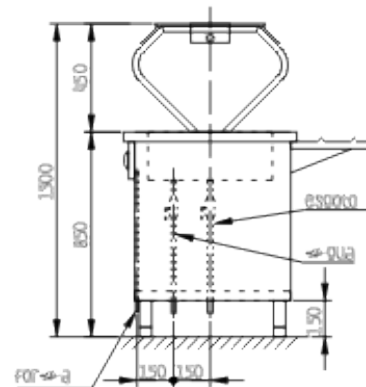

KELLYNOX

EQUIPAMENTOS PARA COZINHAS INDUSTRIAIS

MODELO: B D K Q
B D K F
B P T

BALCÃO DE DISTRIBUIÇÃO

ESPECIFICAÇÃO

- Fabricado em aço inox AISI 304 liga 18.8, próprio para acomodar recipientes Gastronorms.
- Protetor salivar em aço inox e vidro liso de 10 mm com luminária.
- Corrediça em aço inox em toda a extensão do balcão, apoiada sobre mãos francesas.
- Aquecimento elétrico através de resistências de 2,5 KW cada, comandadas por termostato eletromecânico graduação de 20 a 120 °C e lâmpada piloto.
- Refrigerado através de pista fria com serpentina estática, alimentada por unidade condensadora hermética comandada por termostato mecânico.
- Gabinete inferior fechado em três faces, com prateleira inferior lisa.
- Pés tubulares com acabamento polido Ø 2" providos de sapatas niveladoras em polipropileno com rosqueamento embutido..
- Acabamento aço inox escovado.

OPCIONAIS

- Porta de correr.
- Acabamento em meia saia.
- Protetor salivar aço inox ou em latão polido.

INSTALAÇÃO

- ESGOTO Ø 3/4" BSP
 - ÁGUA Ø 1/2" BSP
 - ▲ FORÇA 220 V - Bif. H = 100mm
- COTAS EM MILÍMETROS

CARACTERÍSTICAS TÉCNICAS

Modelo	Corpo inferior	Potência	Consumo			Dimensões do equipamento (mm)			Peso bruto (Kg)
			kW/h	Tensão	Amp.	C	L	A	
BDKF-88	Prateleira	1/4HP	0,3	220V-bif.	5	880	1010	1300	77
BDKF-120	Prateleira	1/4HP	0,3	220V-bif.	5	1200	1010	1300	98
BDKF-154	Prateleira	1/3HP	0,4	220V-bif.	5	1540	1010	1300	120
BDKF-188	Prateleira	1/3HP	0,4	220V-bif.	5	1880	1010	1300	140
BDKF-223	Prateleira	1/3HP	0,4	220V-bif.	5	2230	1010	1300	160
BDKQ-88	Prateleira	2,5KW	2,5	220V-bif.	12	880	1010	1300	65
BDKQ-120	Prateleira	2,5KW	2,5	220V-bif.	12	1200	1010	1300	80
BDKQ-154	Prateleira	5,0KW	5	220V-bif.	24	1540	1010	1300	102
BDKQ-188	Prateleira	5,0KW	5	220V-bif.	24	1880	1010	1300	123
BDKQ-223	Prateleira	5,0KW	5	220V-bif.	24	2230	1010	1300	140
BPTK-88	Prateleira	-	-	-	-	880	710	1600	47