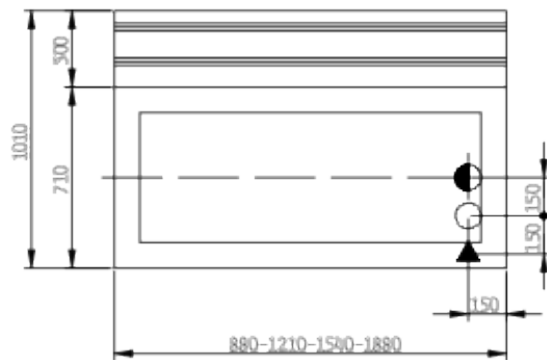

KELLYNOX

EQUIPAMENTOS PARA COZINHAS INDUSTRIAIS

MODELO: B D K Q
B D K F
B P T

BALCÃO DE DISTRIBUIÇÃO

ESPECIFICAÇÃO

- Fabricado em aço inox AISI 304 liga 18.8, próprio para acomodar recipientes Gastronorms.
- Protetor salivar em aço inox e vidro liso de 10 mm com luminária.
- Corrediça em aço inox em toda a extensão do balcão, apoiada sobre mãos francesas.
- Aquecimento elétrico através de resistências de 2,5 KW cada, comandadas por termostato eletromecânico graduação de 20 a 120 °C e lâmpada piloto.
- Refrigerado através de pista fria com serpentina estática, alimentada por unidade condensadora hermética comandada por termostato mecânico.
- Gabinete inferior fechado em três faces, com prateleira inferior lisa.
- Pés tubulares com acabamento polido Ø 2" providos de sapatas niveladoras em polipropileno com rosqueamento embutido..
- Acabamento aço inox escovado.

OPCIONAIS

- Porta de correr.
- Acabamento em meia saia.
- Protetor salivar aço inox ou em latão polido.

INSTALAÇÃO

- ESGOTO Ø 3/4" BSP
 - ÁGUA Ø 1/2" BSP
 - ▲ FORÇA 220 V - Bif. H = 100mm
- COTAS EM MILÍMETROS

CARACTERÍSTICAS TÉCNICAS

Modelo	Corpo inferior	Potência	Consumo			Dimensões do equipamento (mm)			Peso bruto (Kg)
			kW/h	Tensão	Amp.	C	L	A	
BDKF-88	Prateleira	1/4HP	0,3	220V-bif.	5	880	1010	1300	77
BDKF-120	Prateleira	1/4HP	0,3	220V-bif.	5	1200	1010	1300	98
BDKF-154	Prateleira	1/3HP	0,4	220V-bif.	5	1540	1010	1300	120
BDKF-188	Prateleira	1/3HP	0,4	220V-bif.	5	1880	1010	1300	140
BDKF-223	Prateleira	1/3HP	0,4	220V-bif.	5	2230	1010	1300	160
BDKQ-88	Prateleira	2,5KW	2,5	220V-bif.	12	880	1010	1300	65
BDKQ-120	Prateleira	2,5KW	2,5	220V-bif.	12	1200	1010	1300	80
BDKQ-154	Prateleira	5,0KW	5	220V-bif.	24	1540	1010	1300	102
BDKQ-188	Prateleira	5,0KW	5	220V-bif.	24	1880	1010	1300	123
BDKQ-223	Prateleira	5,0KW	5	220V-bif.	24	2230	1010	1300	140
BPTK-88	Prateleira	-	-	-	-	880	710	1600	47