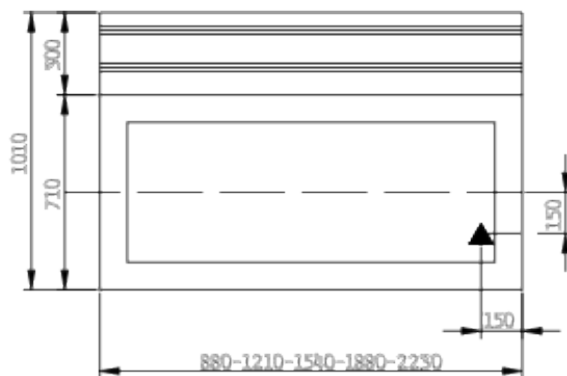

KELLYNOX

EQUIPAMENTOS PARA COZINHAS INDUSTRIAIS

MODELO: B D K Q
B D K F
B P T

BALCÃO DE DISTRIBUIÇÃO

ESPECIFICAÇÃO

- Fabricado em aço inox AISI 304 liga 18.8, próprio para acomodar recipientes Gastronorms.
- Protetor salivar em aço inox e vidro liso de 10 mm com luminária.
- Corrediça em aço inox em toda a extensão do balcão, apoiada sobre mãos francesas.
- Aquecimento elétrico através de resistências de 2,5 KW cada, comandadas por termostato eletromecânico graduação de 20 a 120 °C e lâmpada piloto.
- Refrigerado através de pista fria com serpentina estática, alimentada por unidade condensadora hermética comandada por termostato mecânico.
- Gabinete inferior fechado em três faces, com prateleira inferior lisa.
- Pés tubulares com acabamento polido Ø 2" providos de sapatas niveladoras em polipropileno com rosqueamento embutido..
- Acabamento aço inox escovado.

OPCIONAIS

- Porta de correr.
- Acabamento em meia saia.
- Protetor salivar aço inox ou em latão polido.

INSTALAÇÃO

- ESGOTO Ø 3/4" BSP
 - ÁGUA Ø 1/2" BSP
 - ▲ FORÇA 220 V - Bif. H = 100mm
- COTAS EM MILÍMETROS

CARACTERÍSTICAS TÉCNICAS

Modelo	Corpo inferior	Potência	Consumo			Dimensões do equipamento (mm)			Peso bruto (Kg)
			kW/h	Tensão	Amp.	C	L	A	
BDKF-88	Prateleira	1/4HP	0,3	220V-bif.	5	880	1010	1300	77
BDKF-120	Prateleira	1/4HP	0,3	220V-bif.	5	1200	1010	1300	98
BDKF-154	Prateleira	1/3HP	0,4	220V-bif.	5	1540	1010	1300	120
BDKF-188	Prateleira	1/3HP	0,4	220V-bif.	5	1880	1010	1300	140
BDKF-223	Prateleira	1/3HP	0,4	220V-bif.	5	2230	1010	1300	160
BDKQ-88	Prateleira	2,5KW	2,5	220V-bif.	12	880	1010	1300	65
BDKQ-120	Prateleira	2,5KW	2,5	220V-bif.	12	1200	1010	1300	80
BDKQ-154	Prateleira	5,0KW	5	220V-bif.	24	1540	1010	1300	102
BDKQ-188	Prateleira	5,0KW	5	220V-bif.	24	1880	1010	1300	123
BDKQ-223	Prateleira	5,0KW	5	220V-bif.	24	2230	1010	1300	140
BPTK-88	Prateleira	-	-	-	-	880	710	1600	47