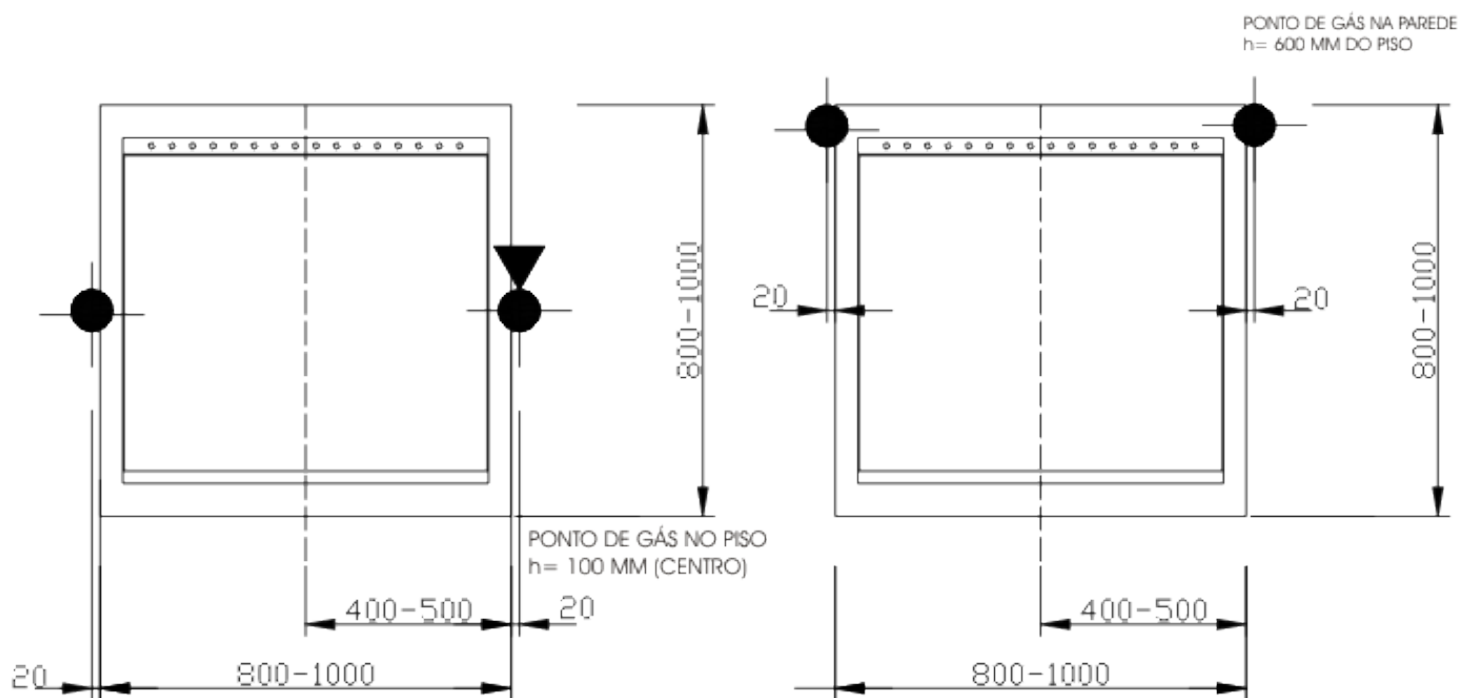

KELLYNOX

EQUIPAMENTOS PARA COZINHAS INDUSTRIAIS

MODELO: **B F K G**
B F K E

B I F E T E I R A A G Á S O U E L É T R I C A

ESPECIFICAÇÃO

- Construção robusta, com quadro superior, estrutura e revestimento em aço inox.
- Chapa superior de aquecimento lisa em aço carbono .
- Aquecimento à gás através de queimadores tubulares de aço carbono multi-perfurados com chama dupla estabilizada, comandados por registro "APIS" com botão de baquelite.
- Aquecimento elétrico através de resistências blindadas comandadas por termostato eletromecânico com graduação de 50 a 300°C e lâmpada piloto, painel de comando frontal.
- Bandeja aparadora de gordura removível para limpeza em aço inox.
- Estrutura inferior dotada de prateleira gradeada ou lisa para apoio de panelas.
- Pés tubulares com acabamento polido Ø 2" providos de sapatas niveladoras em polipropileno com rosqueamento embutido.
- Acabamento aço inox escovado.

OPCIONAIS

- Prateleira inferior lisa.
- Placa de aquecimento canelada.

INSTALAÇÃO

▼ FORÇA 220v - Trif.

● GÁS GLP Ø 3/4" BSP baixa pressão 280mmCA / GÁS rua Ø 1" BSP baixa pressão 80mmCA

OBS. COTAS EM MILÍMETROS

CARACTERÍSTICAS TÉCNICAS											
Modelo	Corpo inferior	Área útil da chapa (mm)	Consumo					Dimensões do equipamento (mm)			Peso bruto (Kg)
			GLP-Kg/h	Rua-m ³ /h	kW/h	Tensão	Amp.	C	L	A	
BFKG-5P	Prateleira	380x790	1,8	5,1	-	-	-	500	1000	850	82
BFKG-10P	Prateleira	880x790	3,6	10,2	-	-	-	1000	1000	850	154
BFKG-4P	Prateleira	280x590	1,2	3,4	-	-	-	400	800	850	55
BFKG-8P	Prateleira	680x590	2,4	6,8	-	-	-	800	800	850	103
BFKE-5P	Prateleira	410x860	-	-	6,0	220-Trif	16	500	1000	850	87
BFKE-10P	Prateleira	910x860	-	-	12,0	220-Trif	32	1000	1000	850	158
BFKE-4P	Prateleira	310x660	-	-	9,0	220-Trif	24	400	800	850	60
BFKE-8P	Prateleira	710x660	-	-	4,5	220-Trif	12	800	800	850	108